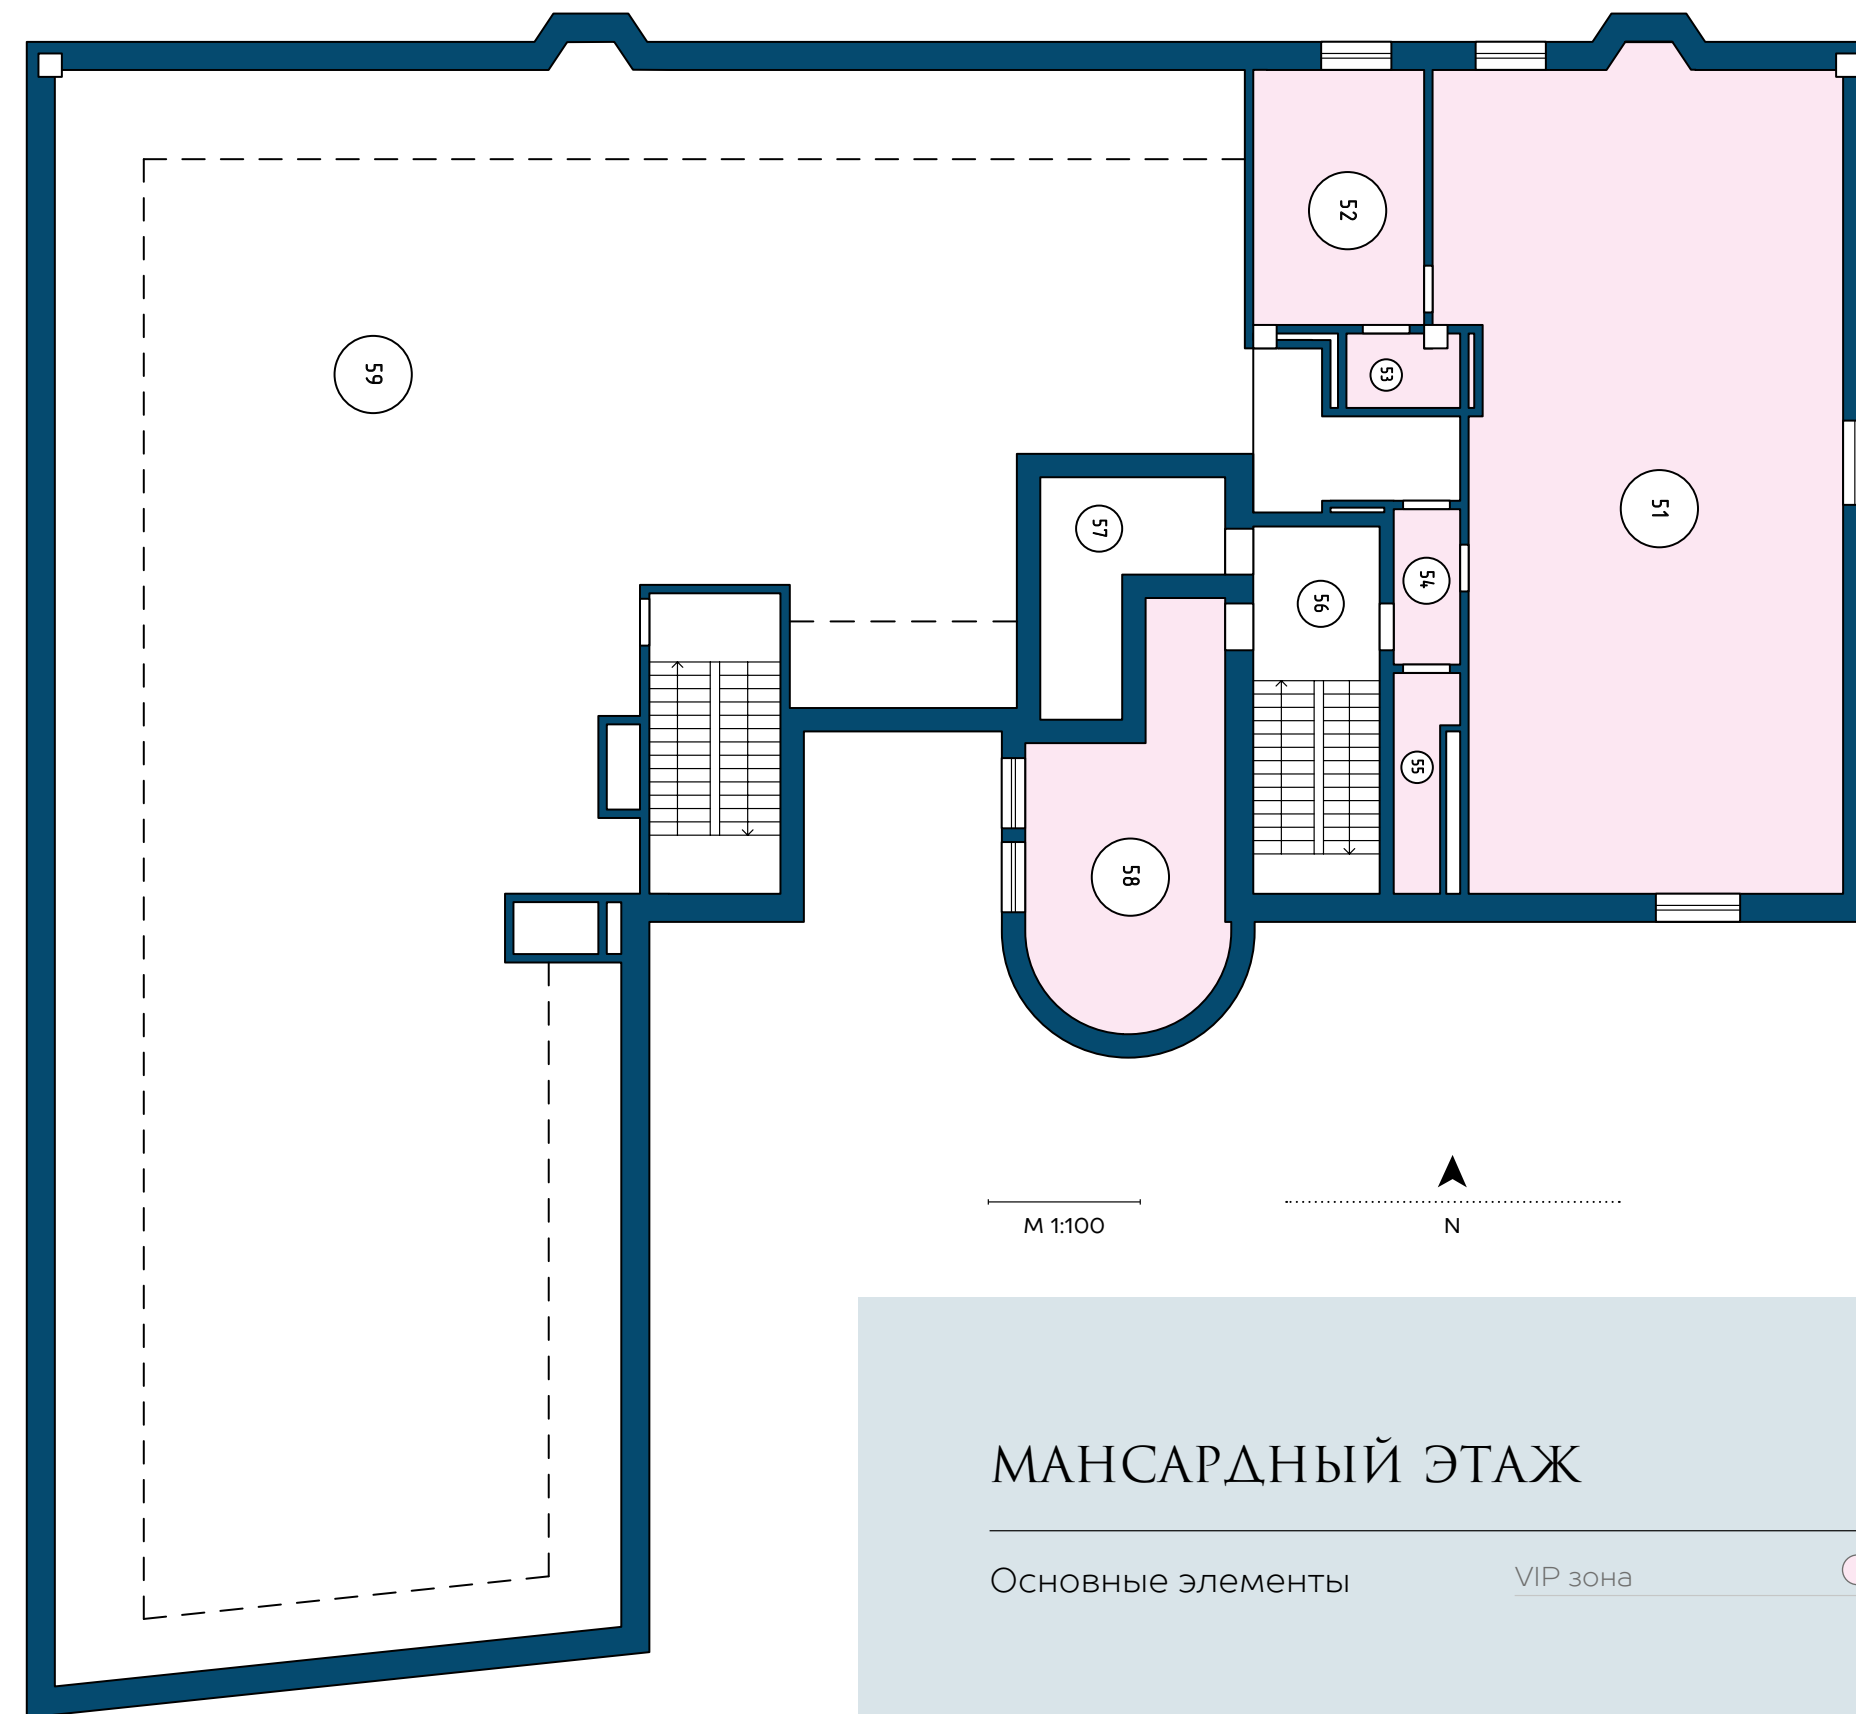

МАНСАРДНЫЙ ЭТАЖ

ПОМЕЩЕНИЯ ПО ТИПАМ

№на плане	Наименование помещения	Площадь м ²			
51	Помещение свободного назначения	95,80	55	Вентиляционная	4,63
52	Помещение свободного назначения	14,69	56	Лестничный переход	8,62
53	Санузел	3,58	57	Помещение свободного назначения	-
54	Помещение свободного назначения	5,83	58	Помещение свободного назначения	34,20
			59	Техническая зона	396,1

МАНСАРДНЫЙ ЭТАЖ

Основные элементы

VIP зона