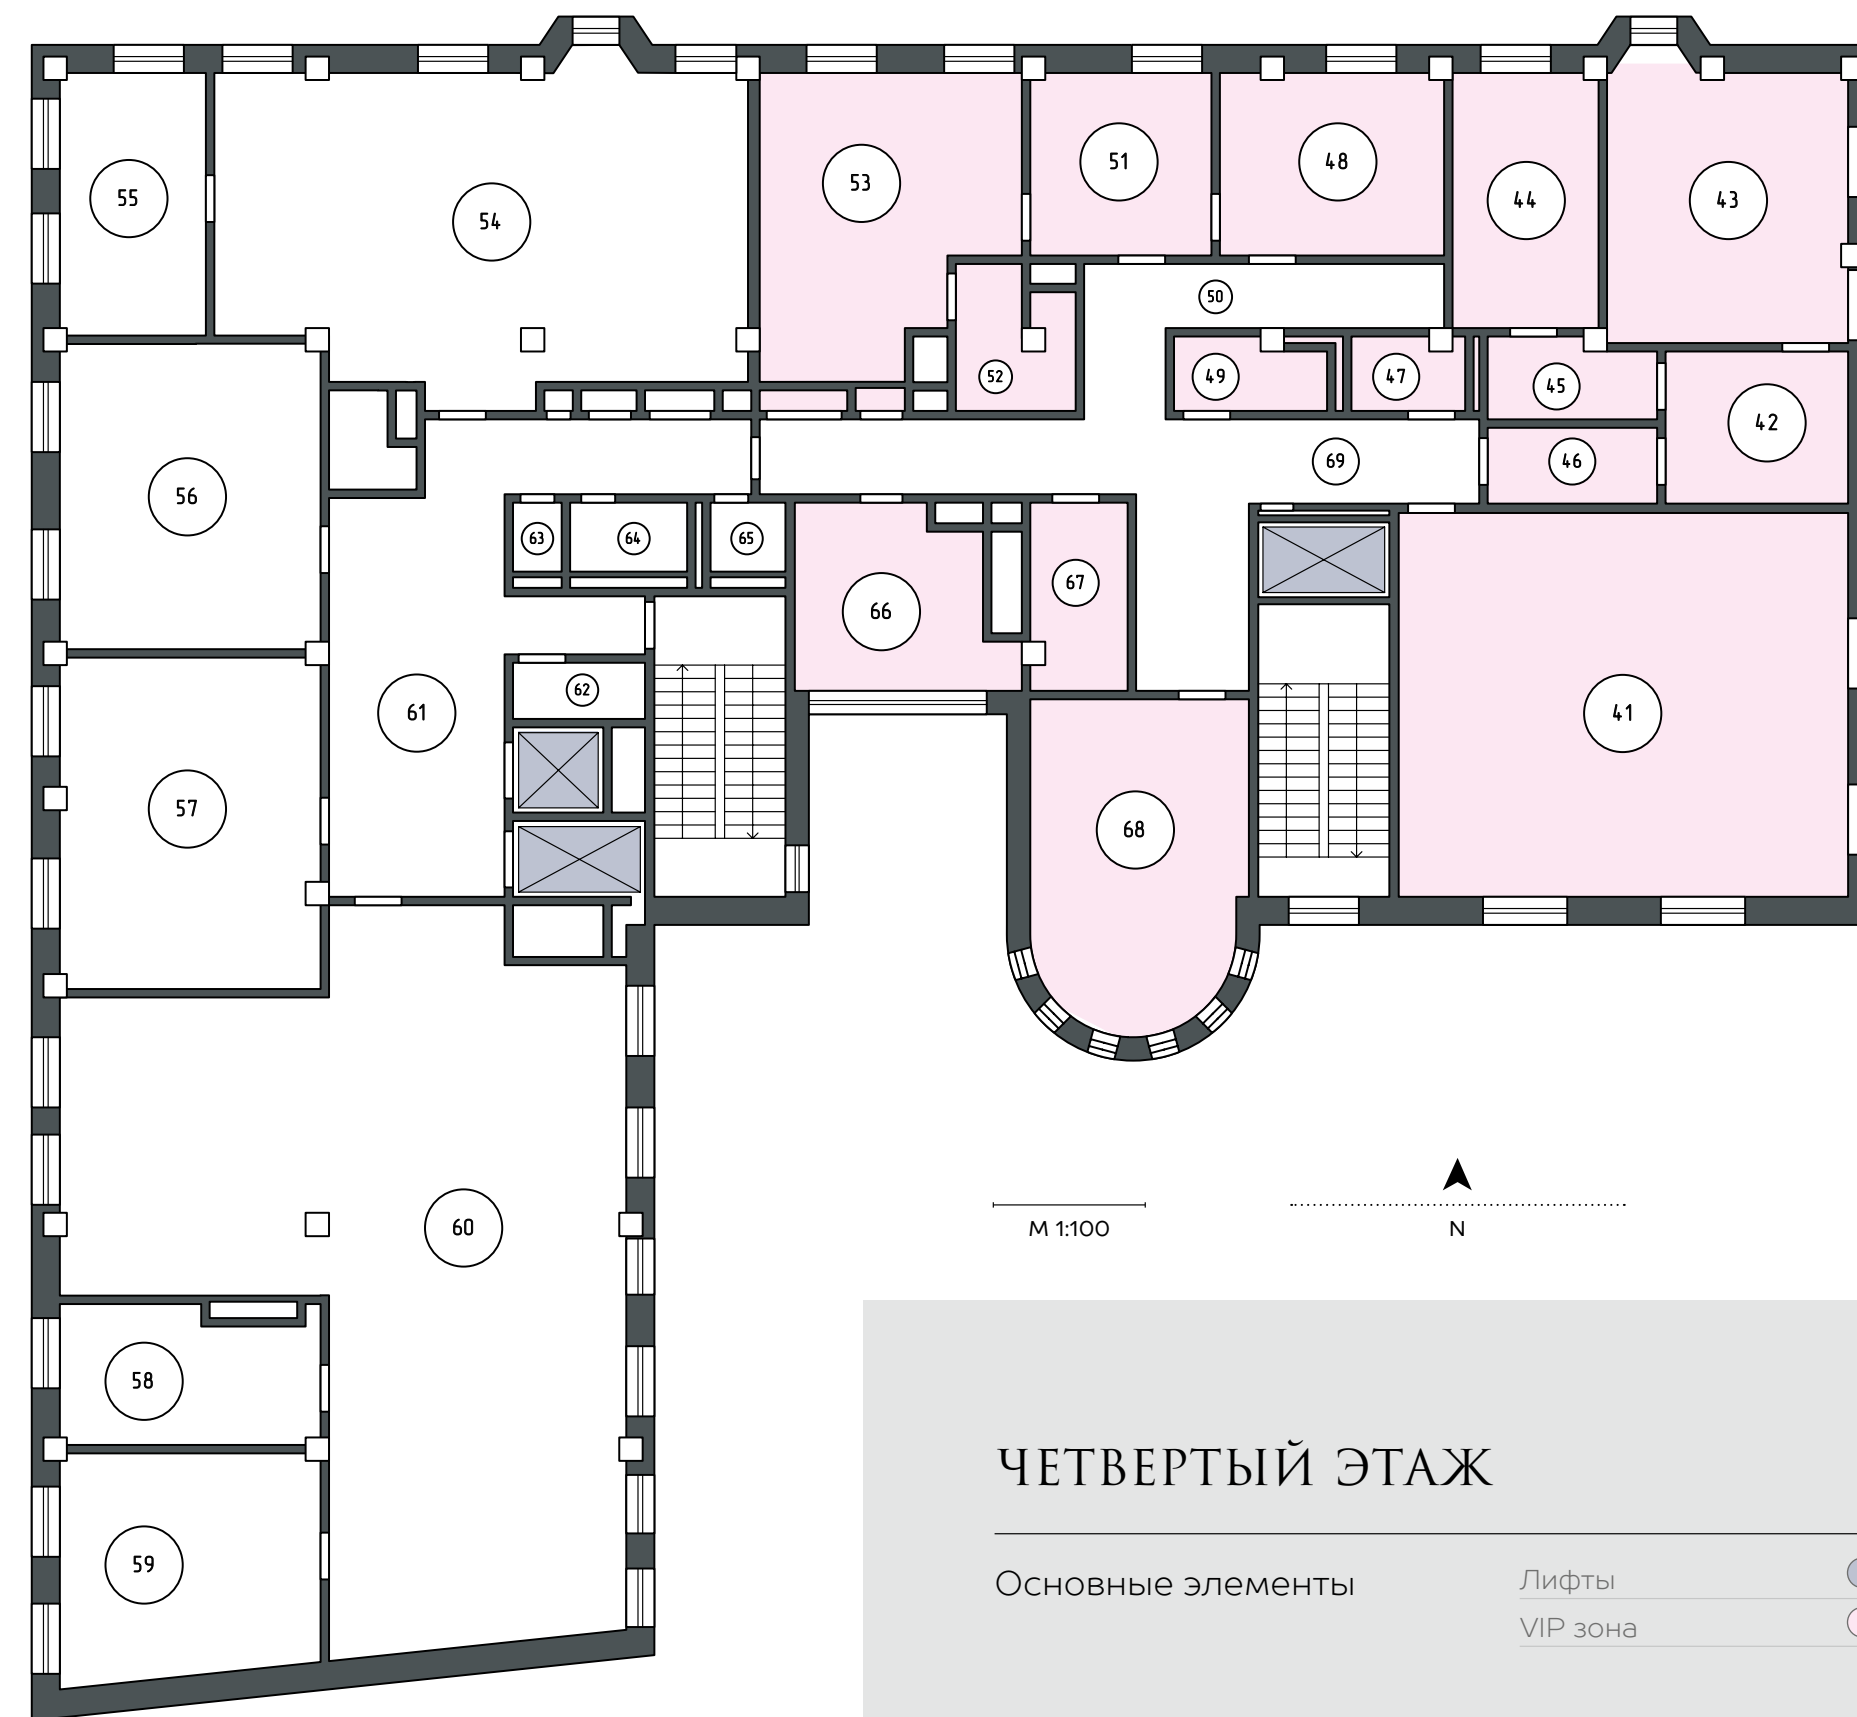

ЧЕТВЕРТЫЙ ЭТАЖ

ПОМЕЩЕНИЯ ПО ТИПАМ

№ на плане	Наименование помещения	Площадь м ²	№ на плане	Наименование помещения	Площадь м ²
41	Помещение свободного назначения	78,36	56	Помещение свободного назначения	34,50
42	Помещение свободного назначения	13,59	57	Помещение свободного назначения	36,21
43	Помещение свободного назначения	31,81	58	Помещение свободного назначения	16,75
44	Помещение свободного назначения	15,45	59	Помещение свободного назначения	26,28
45	Помещение свободного назначения	6,81	60	Помещение свободного назначения	130,27
46	Санузел	6,07	61	Помещение свободного назначения	44,64
47	Санузел	3,85	62	Техническое помещение	3,9
48	Помещение свободного назначения	19,11	63	Помещение свободного назначения	1,95
49	Санузел	4,69	64	Санузел	4,45
50	Помещение свободного назначения	32,17	65	Санузел	2,87
51	Помещение свободного назначения	11,04	66	Помещение свободного назначения	17,50
52	Помещение свободного назначения	-	67	Помещение свободного назначения	11,31
53	Помещение свободного назначения	35,6	68	Помещение свободного назначения	31,55
54	Помещение свободного назначения	75,03	69	Помещение свободного назначения	32,17
55	Помещение свободного назначения	18,32			

ЧЕТВЕРТЫЙ ЭТАЖ

Основные элементы

Лифты

VIP зона