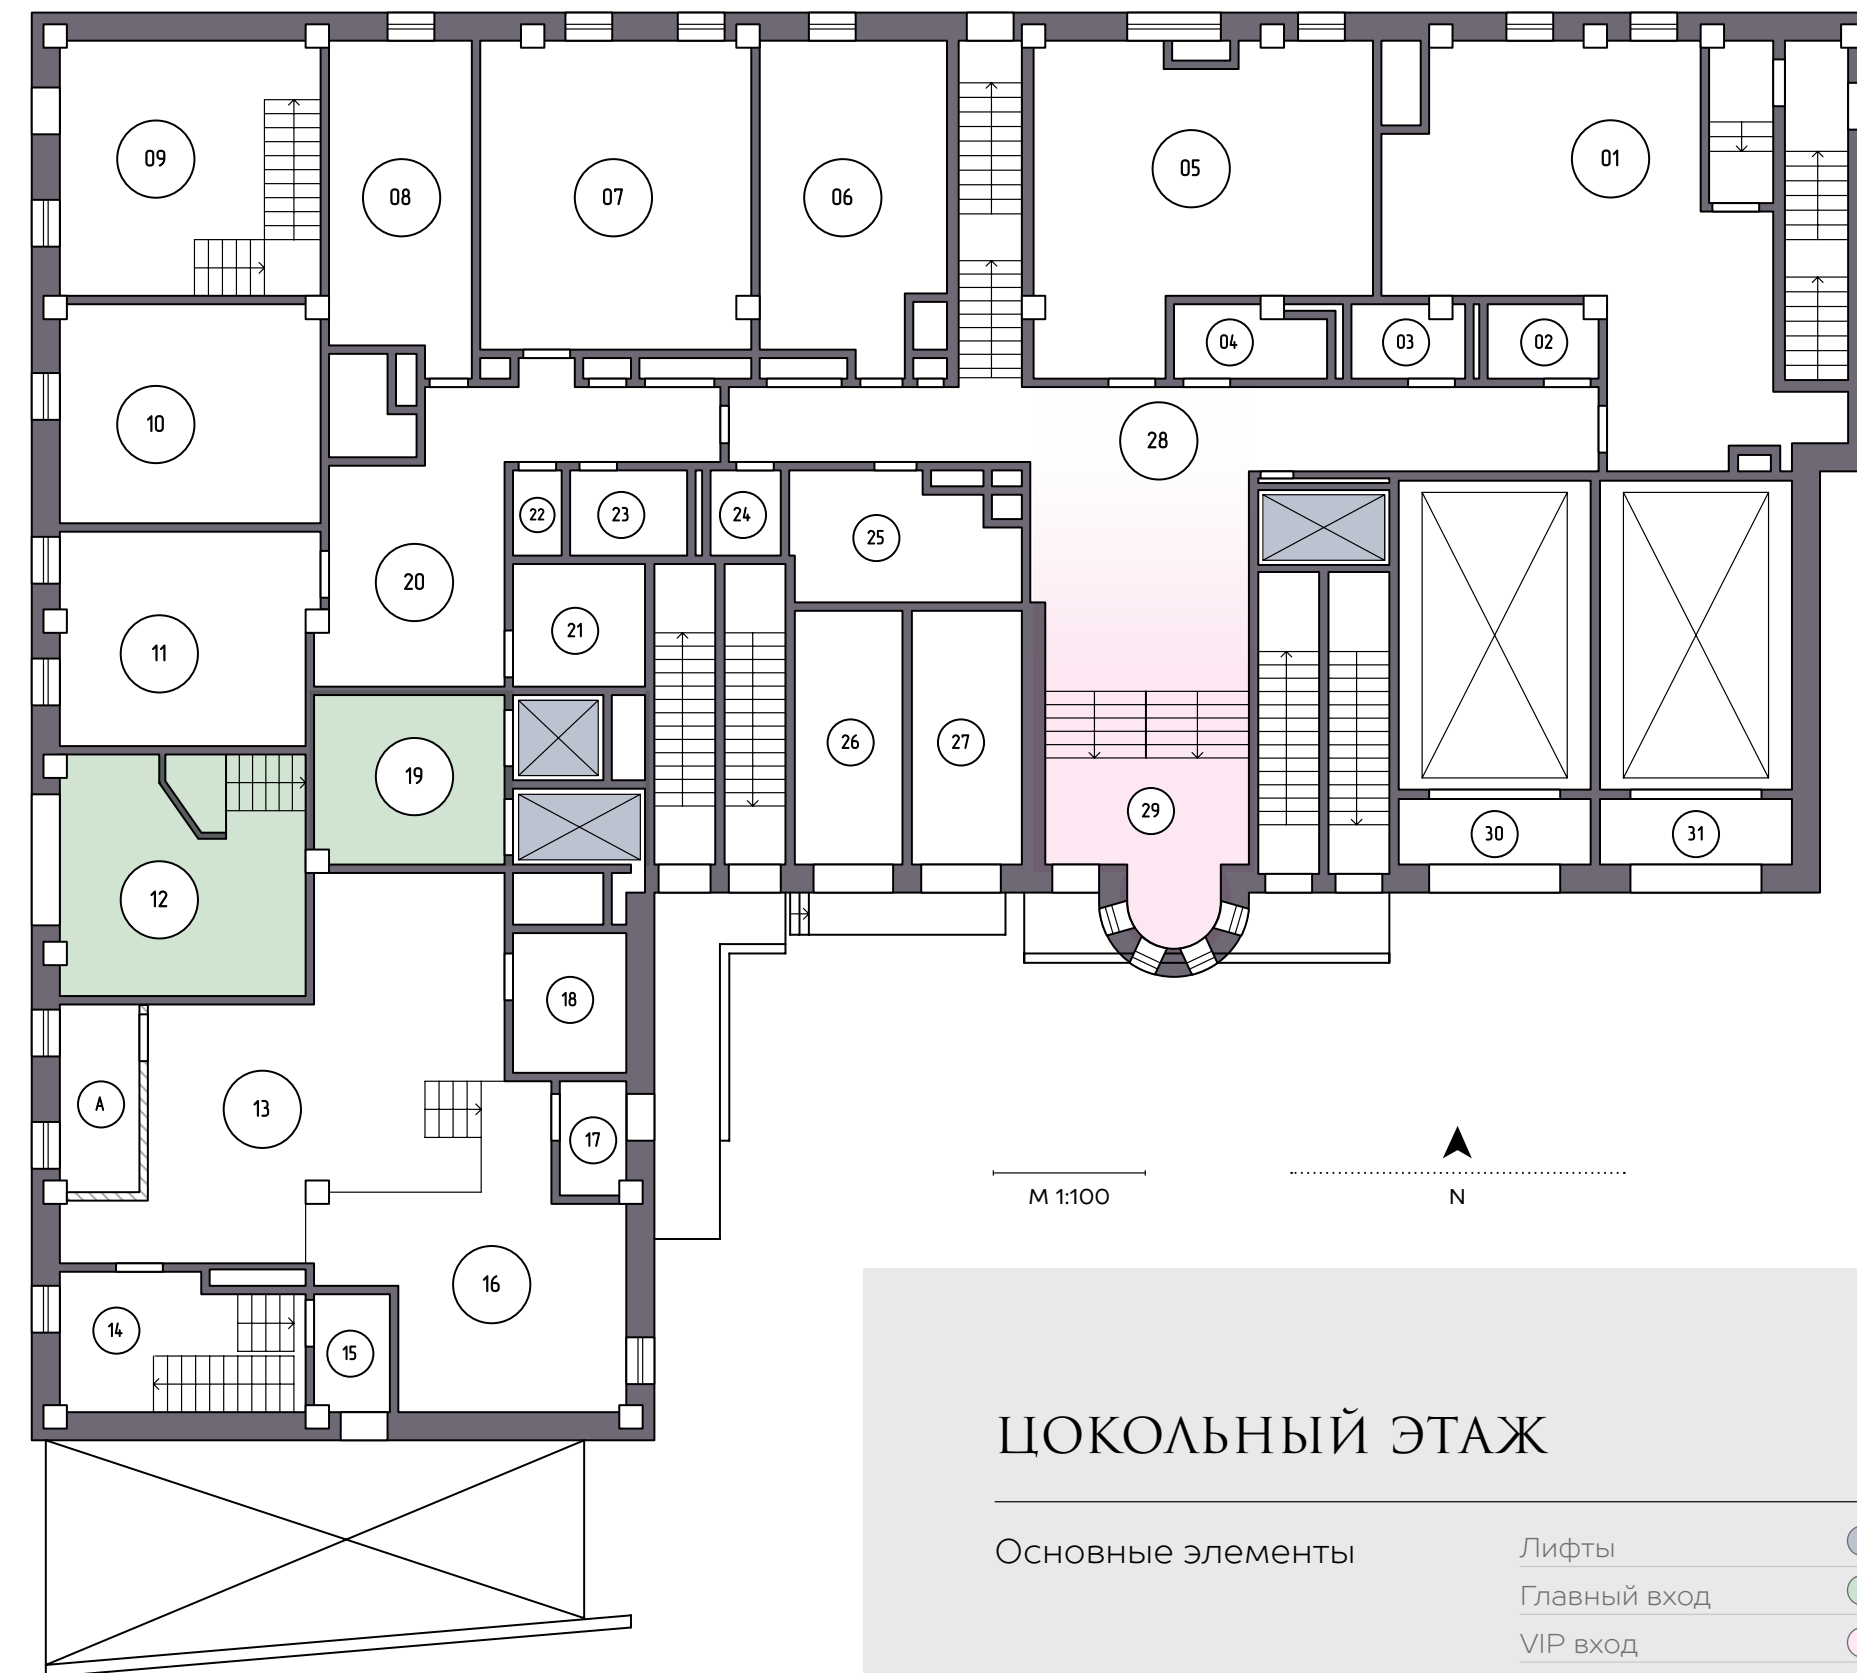

ЦОКОЛЬНЫЙ ЭТАЖ

ПОМЕЩЕНИЯ ПО ТИПАМ

№ на плане	Наименование помещения	Площадь м ²	№ на плане	Наименование помещения	Площадь м ²
01	Помещение свободного назначения	50,7	17	Помещение свободного назначения	-
02	Помещение свободного назначения	2,53	18	Помещение свободного назначения	-
03	Помещение свободного назначения	2,22	19	Помещение свободного назначения	13,9
04	Помещение свободного назначения	3,12	20	Помещение свободного назначения	28,3
05	Помещение свободного назначения	43,2	21	Санузел для инвалидов	6,3
06	Помещение свободного назначения	22,2	22	Душевая	-
07	Помещение свободного назначения	38,7	23	Санузел	-
08	Помещение свободного назначения	21,3	24	Санузел	-
09	Помещение свободного назначения	21,9	25	Помещение ГРЩ	13,8
10	Помещение свободного назначения	25,5	26	ТП-1	12,6
11	Помещение свободного назначения	20,7	27	ТП-2	13,5
12	Помещение свободного назначения	27,9	28	Помещение свободного назначения	31,8
13	Помещение свободного назначения	80,5	29	Помещение свободного назначения	40,5
14	Помещение свободного назначения	14,1	30	Тамбур-1	3,97
15	Помещение свободного назначения	2,45	31	Тамбур-2	3,97
16	Помещение свободного назначения	-	A	Помещение свободного назначения	11,54

ЦОКОЛЬНЫЙ ЭТАЖ

Основные элементы

- Лифты
- Главный вход
- VIP вход